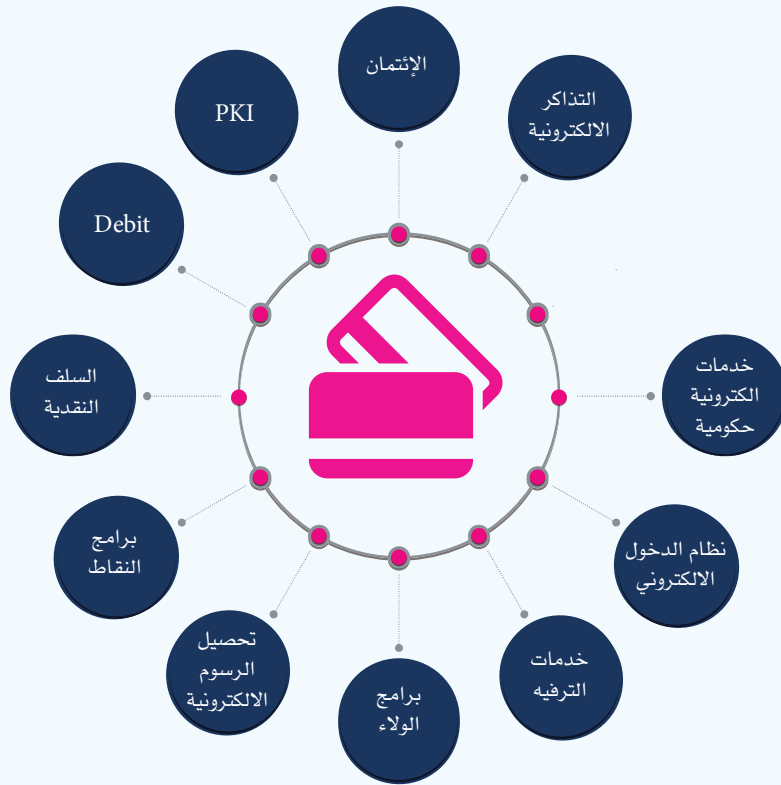

٤- التغليف الامني

- علامات أمنية عالية
- حماية للبطاقات
- تصاميم للشعار الأمني المخصص

مستويات أمنية متعددة

أنظمة طابعات البطاقات و أنظمة التحقق والمطابقة

البطاقات الذكية

يشهد العالم تطورا كبيرا في استخدام البطاقات الذكية، حيث جمعت هذه التقنيات بين الاستخدامات الشخصية والتجارية، ومن هنا قامت شركة المعالم بتطوير العديد من الأنظمة لتواكب هذه التطورات التي تتناسب عددا كبيرا من المستخدمين والمنشآت .
وتتضمن سلسلة من الأنظمة عبر مجموعة من المنتجات المتكاملة من أنظمة التشفير والقراءة والبطاقات متعددة التقنيات .

1- أنظمة التحقق متعددة المعيار

- التحقق بالبطاقة + رقم سري + بصمة
- الربط مع ملف بيانات المستخدمين في الخادم الرئيسي
- الربط مع البرامج المتعددة .

2 - أنظمة تشفير البطاقات وقراءتها

- قورائ البطاقات الذكية
- قورائ البطاقات عن بعد
- مشفرات البطاقات
- قورائ البطاقات المحمولة